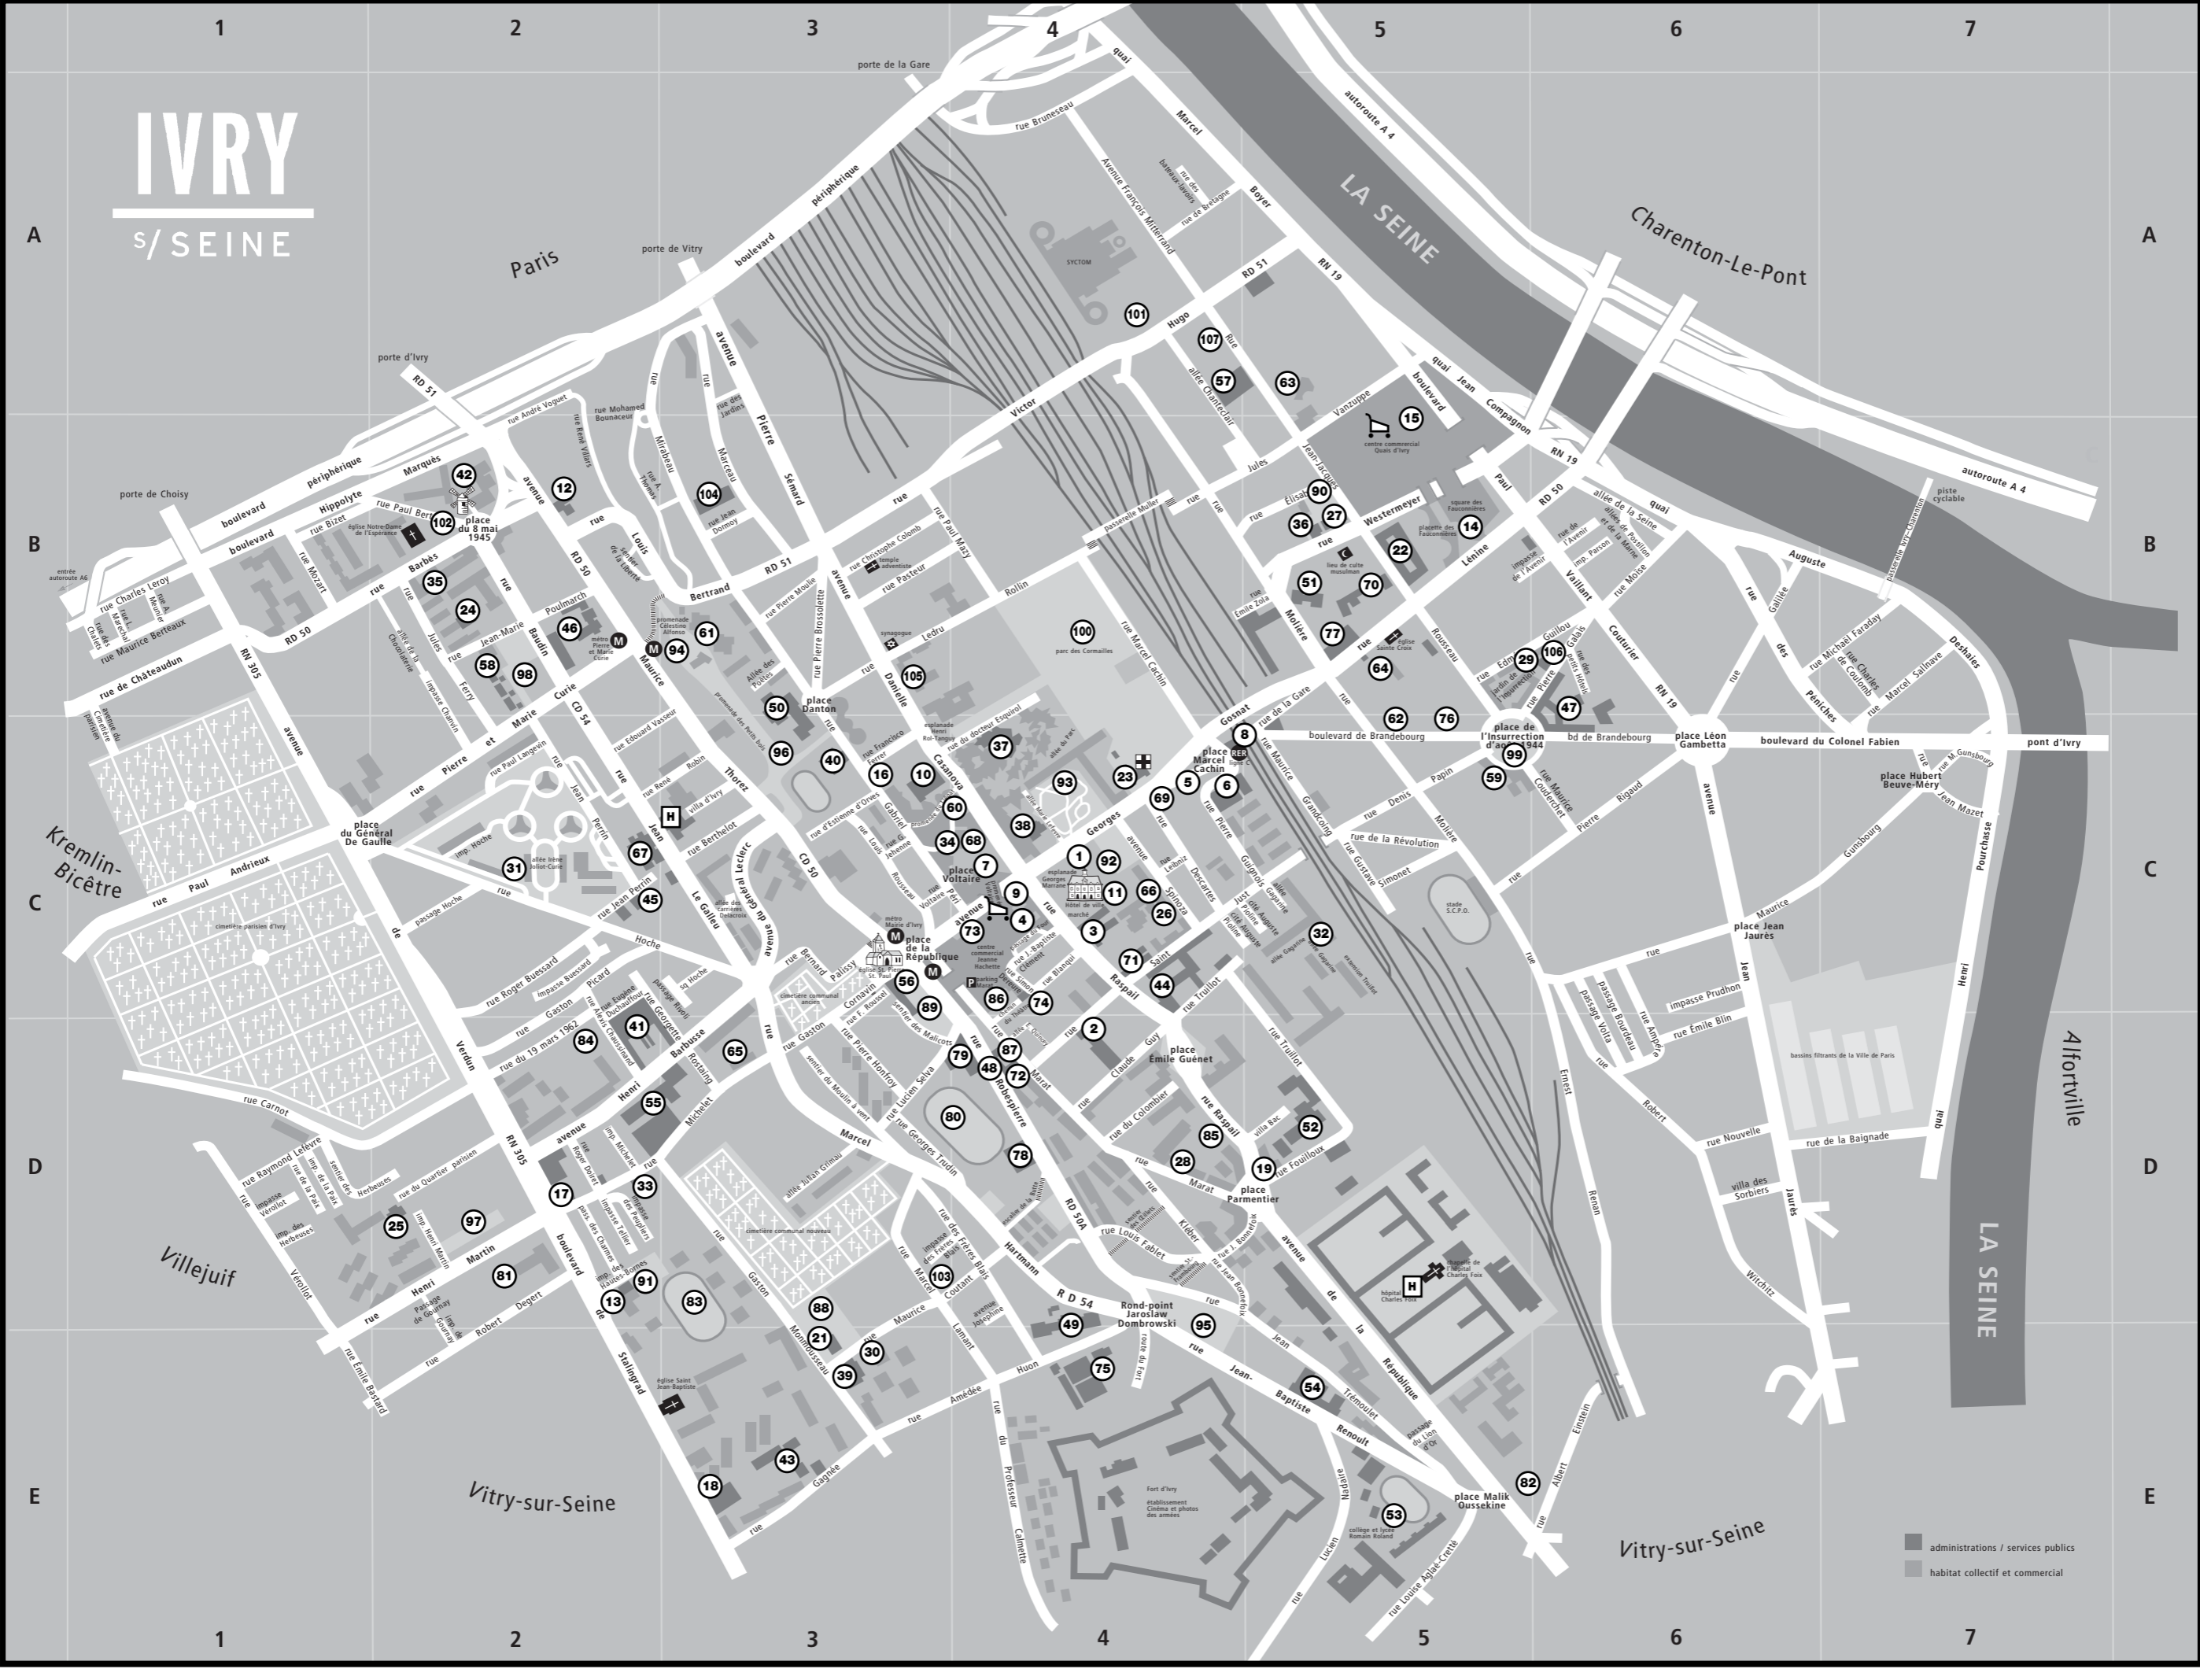

IVRY

s/SEINE

IVRY-SUR-SEINE LE PLAN