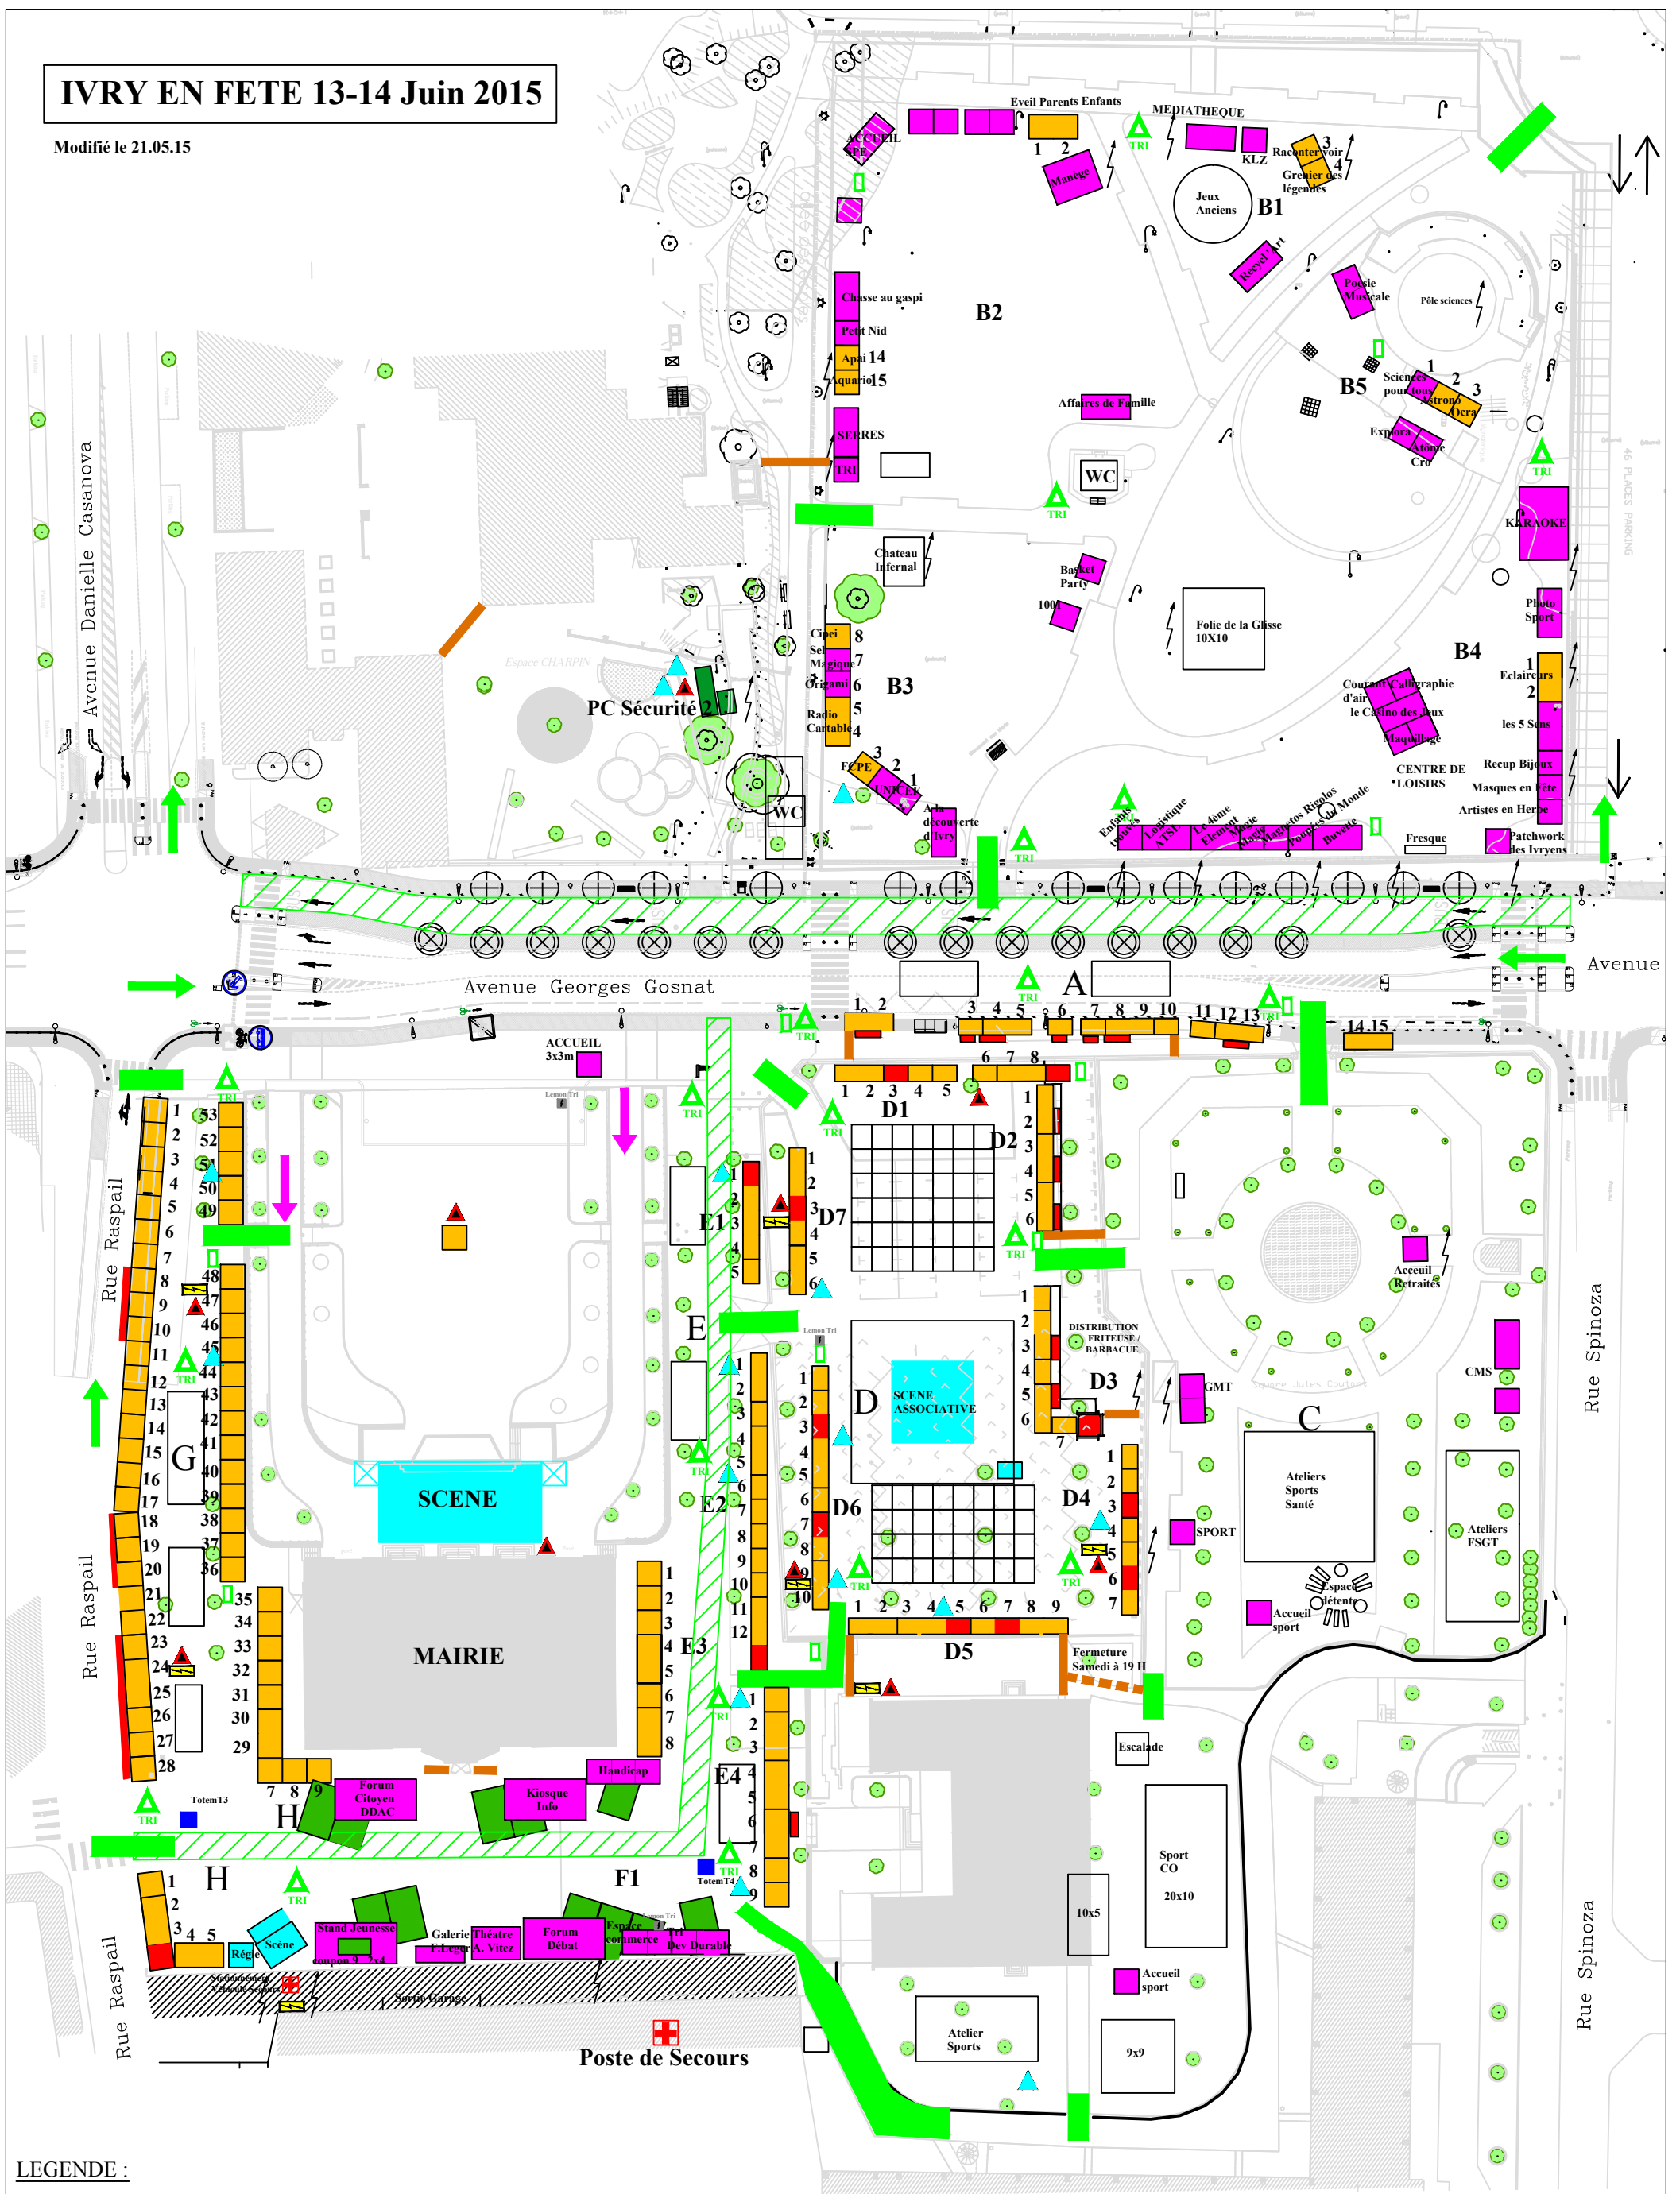

IVRY EN FETE 13-14 Juin 2015

Modifié le 21.05.15

LEGENDE :

- | | | | | |
|--|--|---|---|--|
|  SCENES |  ASSOCIATIONS |  TRI SELECTIF |  BARRIERES DOUANES |  PELOUSE |
|  SERVICES MUNICIPAUX |  CUISINES |  EXTINCTEURS Co ² |  ACCES POMPIERS |  ACCES PIETONS |
| | |  EXTINCTEURS EP |  VEHICULES SECOURS |  ARMOIRE ELECTRIQUE |
| | | |  VOIE POMPIER |  POINT ELECTRIQUE |