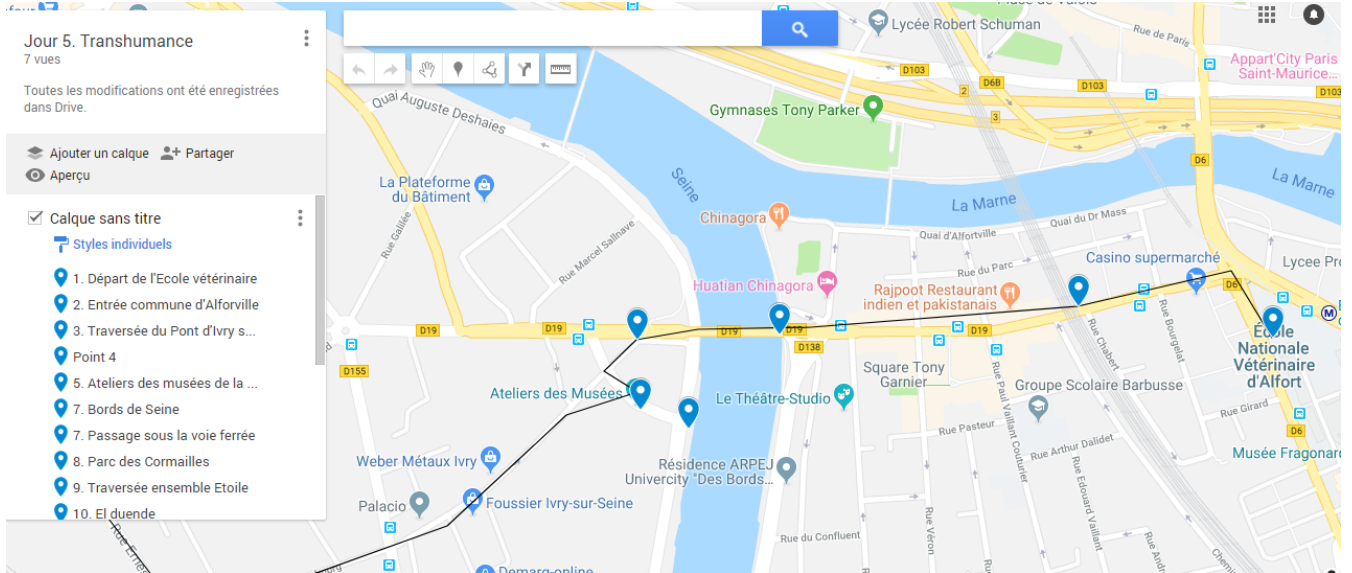

Mercredi 10 juillet. Maisons-Alfort / Arcueil

Déroulé de la manifestation

9h00 Point de rendez-vous des marcheurs

9h30. Départ de l'Ecole vétérinaire. Entrée dans Alfortville

17h30 Arrivée au Parc du Coteau

MAISONS-ALFORT

- Avenue du Général de Gaulle D6
- Rue Eugène Renault. D19

ALFORTVILLE

- Rue Charles de Gaulle. D19
- Pont d'Ivry. D19 [A contre sens circulation]

IVRY / SEINE

- Boulevard du Colonel Fabien. D19
- Escaliers > Rue Maurice Gunsbourg
- Rue Ernest Renan
- Rue de la Révolution
- Rue Saint Just
- Rue Pierre Guignois
- Parce des Cormailles. Abreuvement des animaux
- Allée du Parc
- Traversée de la D 224
- Chemin des Marronnies
- Place Voltaire
- Rue Gabriel Peri

- Promenade des Petits bois
- Traversée de l'avenue Maurice Thorez. D156A
- Avenue du Général Leclerc. D154
- Traversée D 223B
- Rue Hoche. Abreuvement des animaux théâtre El Duende
- Rue Gaston Picard
- Rue Alexis Chaussinard
- Rue du 19 mars 1962
- Traversée de l'Avenue de Verdun. D5
- Rue Carnot
- Rue Lech Walesa
- Rue des Fusillés
- Rue Babeuf
- Traversée de la D7
- Rue Anatole France
- Rue du 19 mars 1962
- Rue Paul Lafargue
- Avenue Charles Gide. D154
- Résidence du Fort SNI / Rue Benoit Malon
- Rue Jean Mermoz / ADASE. Abreuvement des animaux.
- Rue du Professeur Bergonié
- Rue du Professeur Bergonié. D154
- Allée des Grandes Maisons
- Parc du Coteau.

Parcours Maisons—Alfort Arcueil, de Maisons-Alfort à Ivry

Enlarge your Paris

Parcours Maisons—Alfort Arcueil, d'Ivry à Arcueil