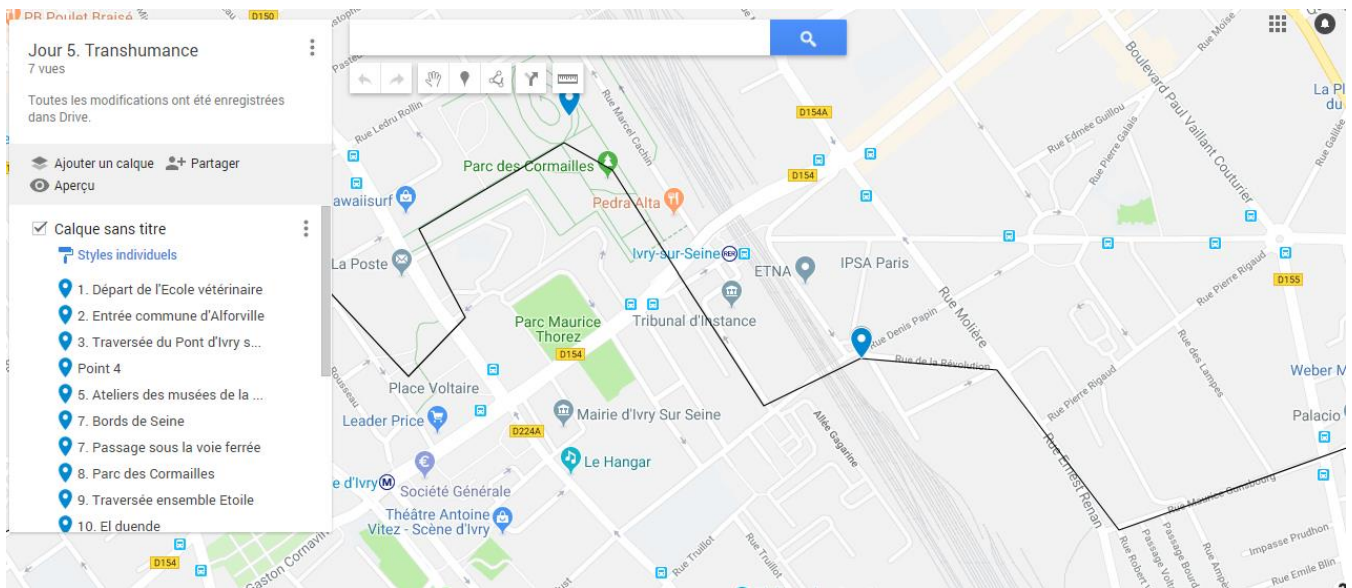

Mercredi 10 juillet. Maisons-Alfort / Arcueil

Déroulé de la manifestation

9h00 Point de rendez-vous des marcheurs

9h30. Départ de l'Ecole vétérinaire. Entrée dans Alfortville

17h30 Arrivée au Parc du Coteau

MAISONS-ALFORT

- Avenue du Général de Gaulle D6
- Rue Eugène Renault. D19

ALFORTVILLE

- Rue Charles de Gaulle. D19
- Pont d'Ivry. D19 [A contre sens circulation]

IVRY / SEINE

- Boulevard du Colonel Fabien. D19
- Escaliers > Rue Maurice Gunsbourg
- Rue Ernest Renan
- Rue de la Révolution
- Rue Saint Just
- Rue Pierre Guignois
- Parce des Cormailles. Abreuvement des animaux
- Allée du Parc
- Traversée de la D 224
- Chemin des Marronnies
- Place Voltaire
- Rue Gabriel Peri

- Promenade des Petits bois
- Traversée de l'avenue Maurice Thorez. D156A
- Avenue du Général Leclerc. D154
- Traversée D 223B
- Rue Hoche. Abreuvement des animaux théâtre El Duende
- Rue Gaston Picard
- Rue Alexis Chaussinard
- Rue du 19 mars 1962
- Traversée de l'Avenue de Verdun. D5
- Rue Carnot
- Rue Lech Walesa
- Rue des Fusillés
- Rue Babeuf
- Traversée de la D7
- Rue Anatole France
- Rue du 19 mars 1962
- Rue Paul Lafargue
- Avenue Charles Gide. D154
- Résidence du Fort SNI / Rue Benoit Malon
- Rue Jean Mermoz / ADASE. Abreuvement des animaux.
- Rue du Professeur Bergonié
- Rue du Professeur Bergonié. D154
- Allée des Grandes Maisons
- Parc du Coteau.

Parcours Maisons—Alfort Arcueil, de Maisons-Alfort à Ivry

Enlarge your Paris

Parcours Maisons—Alfort Arcueil, d'Ivry à Arcueil