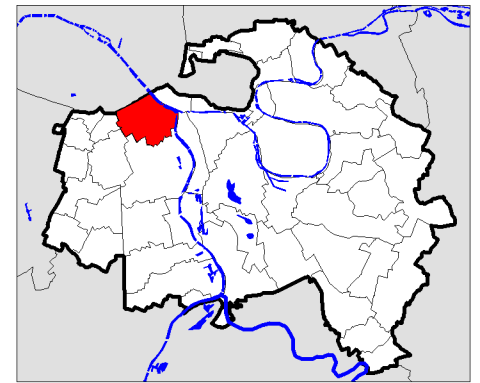

# IVRY-SUR-SEINE

## Zonage réglementaire

- Limite communale
  - Hydrographie
  - Crue 1910
  - Zone rouge (de grand écoulement)**
  - Zone verte (Espace naturel de loisirs)**
  - Zone orange foncé (Autre espace urbanisé en aléas fort et très fort)**
  - Zone orange clair (Autre espace urbanisé en autres aléas)**
  - Zone violet foncé (Zone urbaine dense en aléas fort et très fort)**
  - Zone violet clair (Zone urbaine dense en autres aléas)**
  - Zone bleue (Centre Urbain)**
- Echelle : 1 / 10000