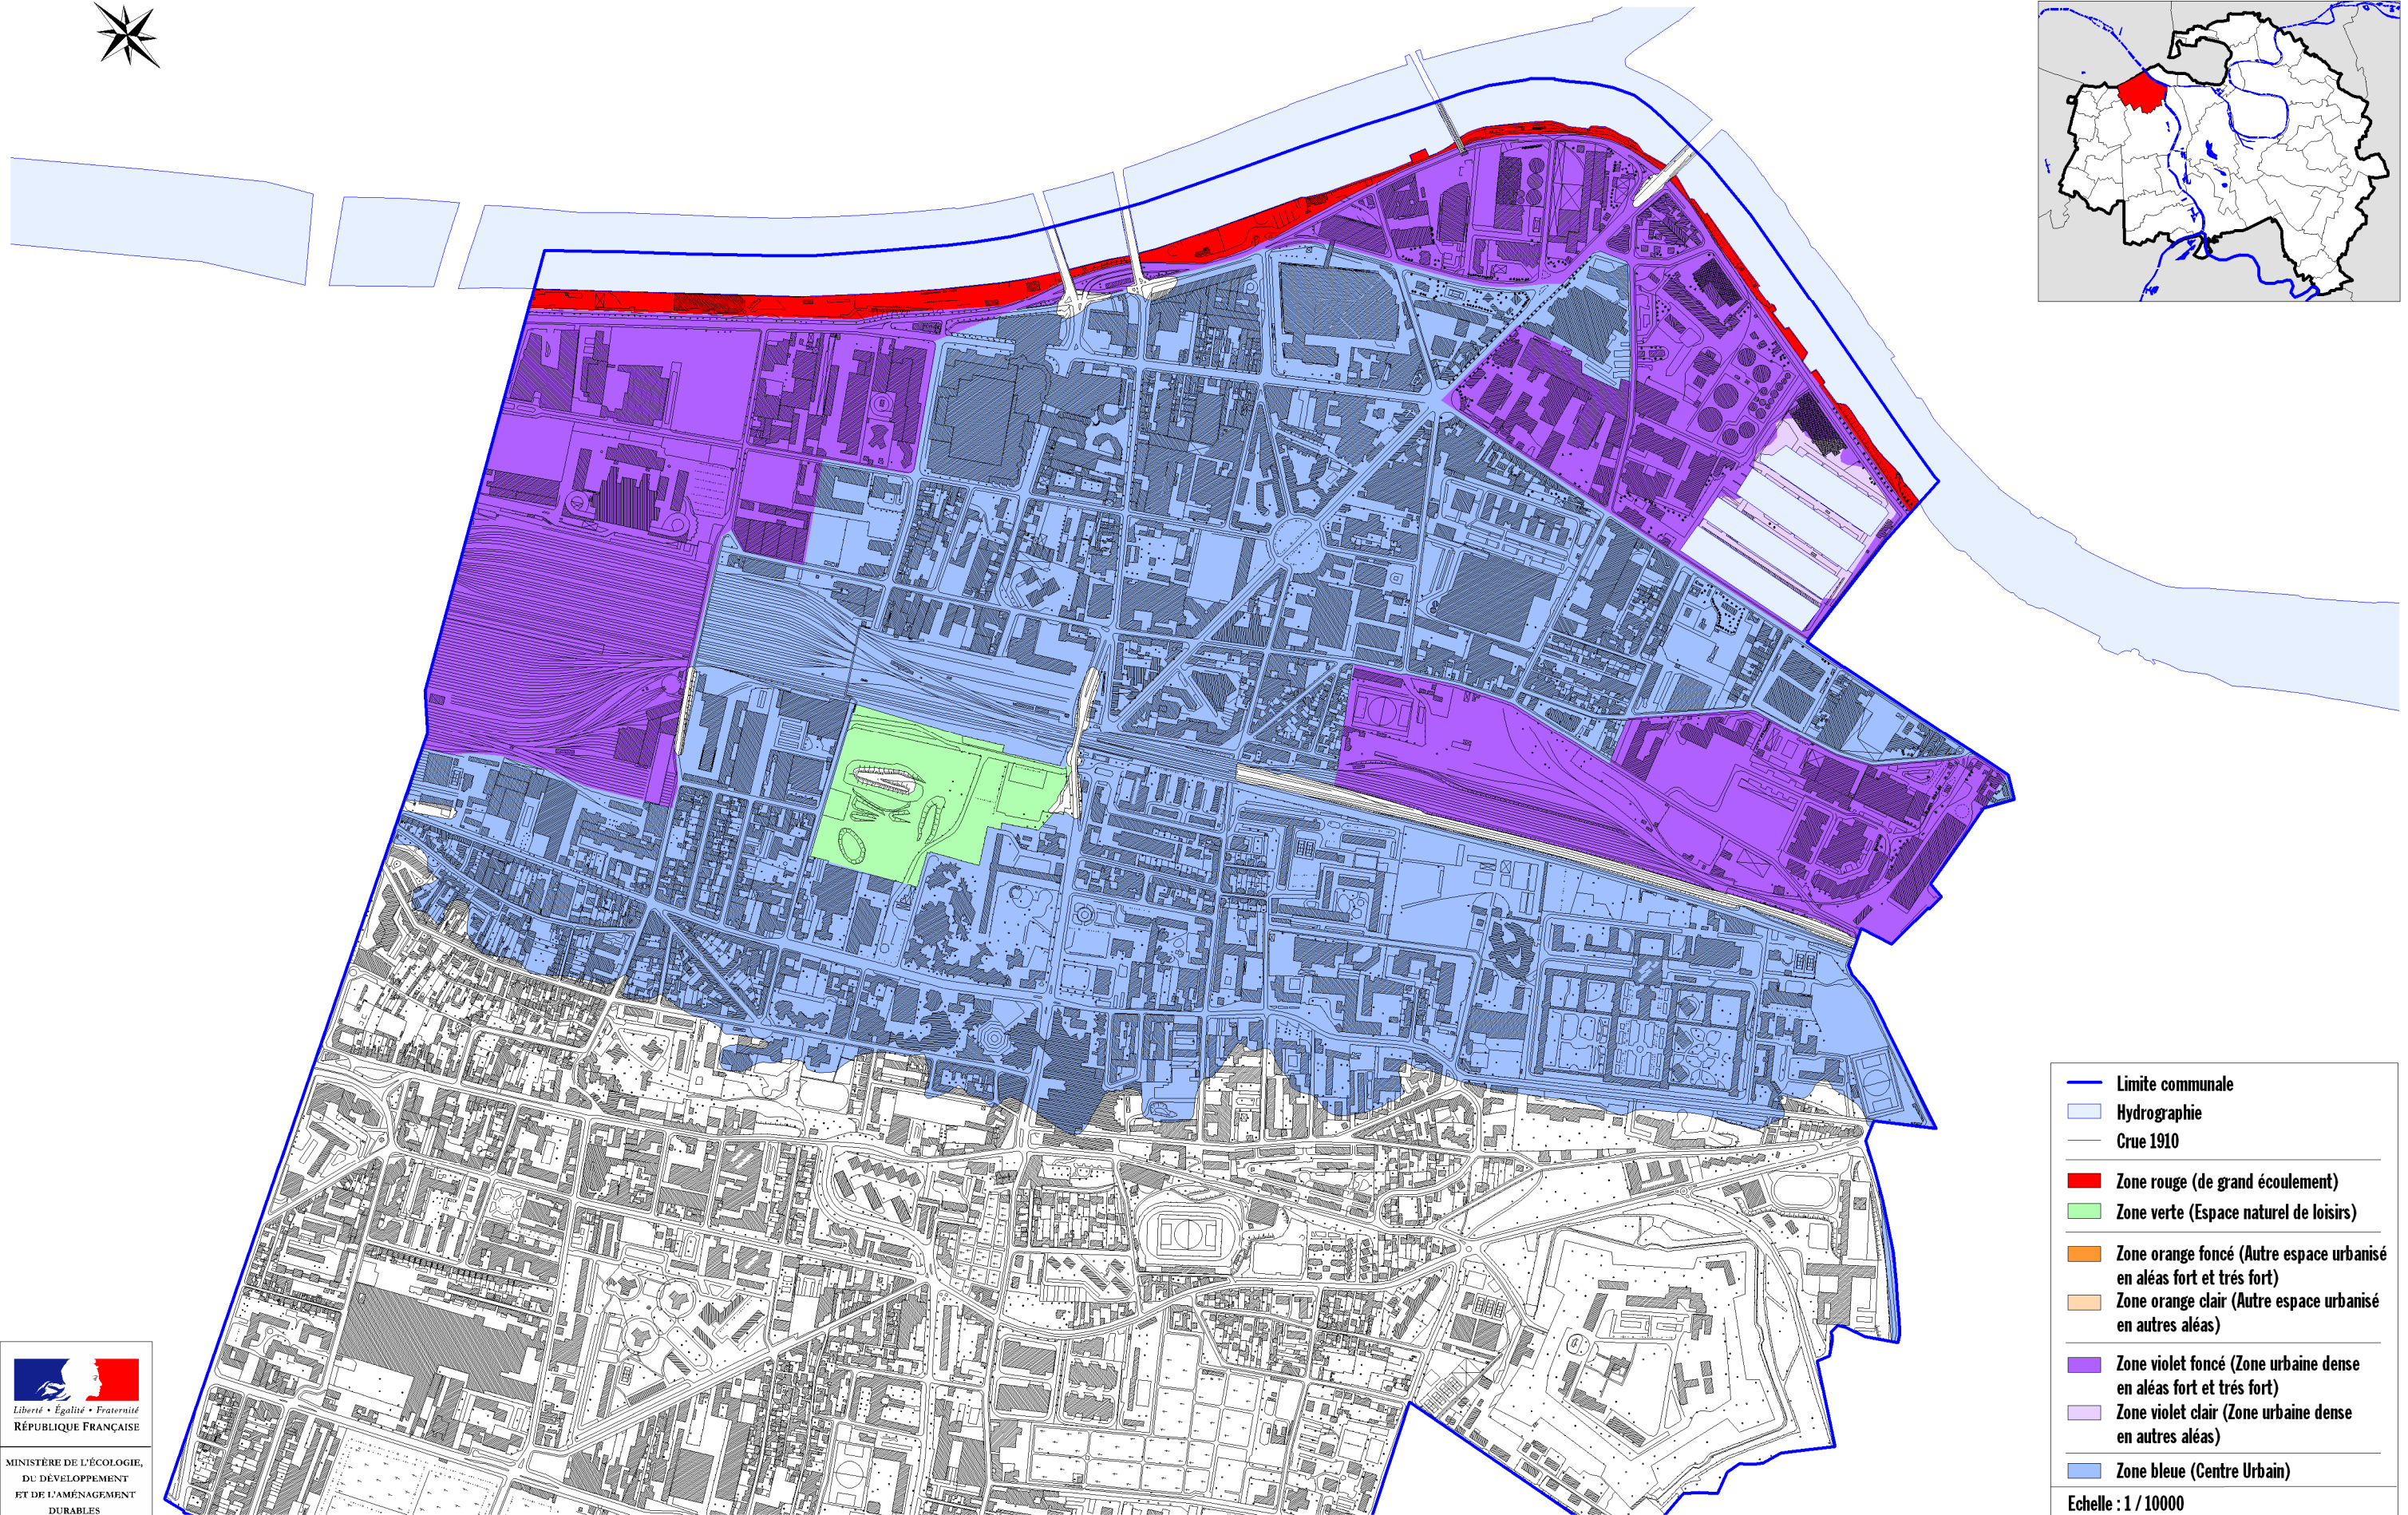

# IVRY-SUR-SEINE

## Zonage réglementaire

- Limite communale
  - Hydrographie
  - Crue 1910
  - Zone rouge (de grand écoulement)**
  - Zone verte (Espace naturel de loisirs)**
  - Zone orange foncé (Autre espace urbanisé en aléas fort et très fort)**
  - Zone orange clair (Autre espace urbanisé en autres aléas)**
  - Zone violet foncé (Zone urbaine dense en aléas fort et très fort)**
  - Zone violet clair (Zone urbaine dense en autres aléas)**
  - Zone bleue (Centre Urbain)**
- Echelle : 1 / 10000