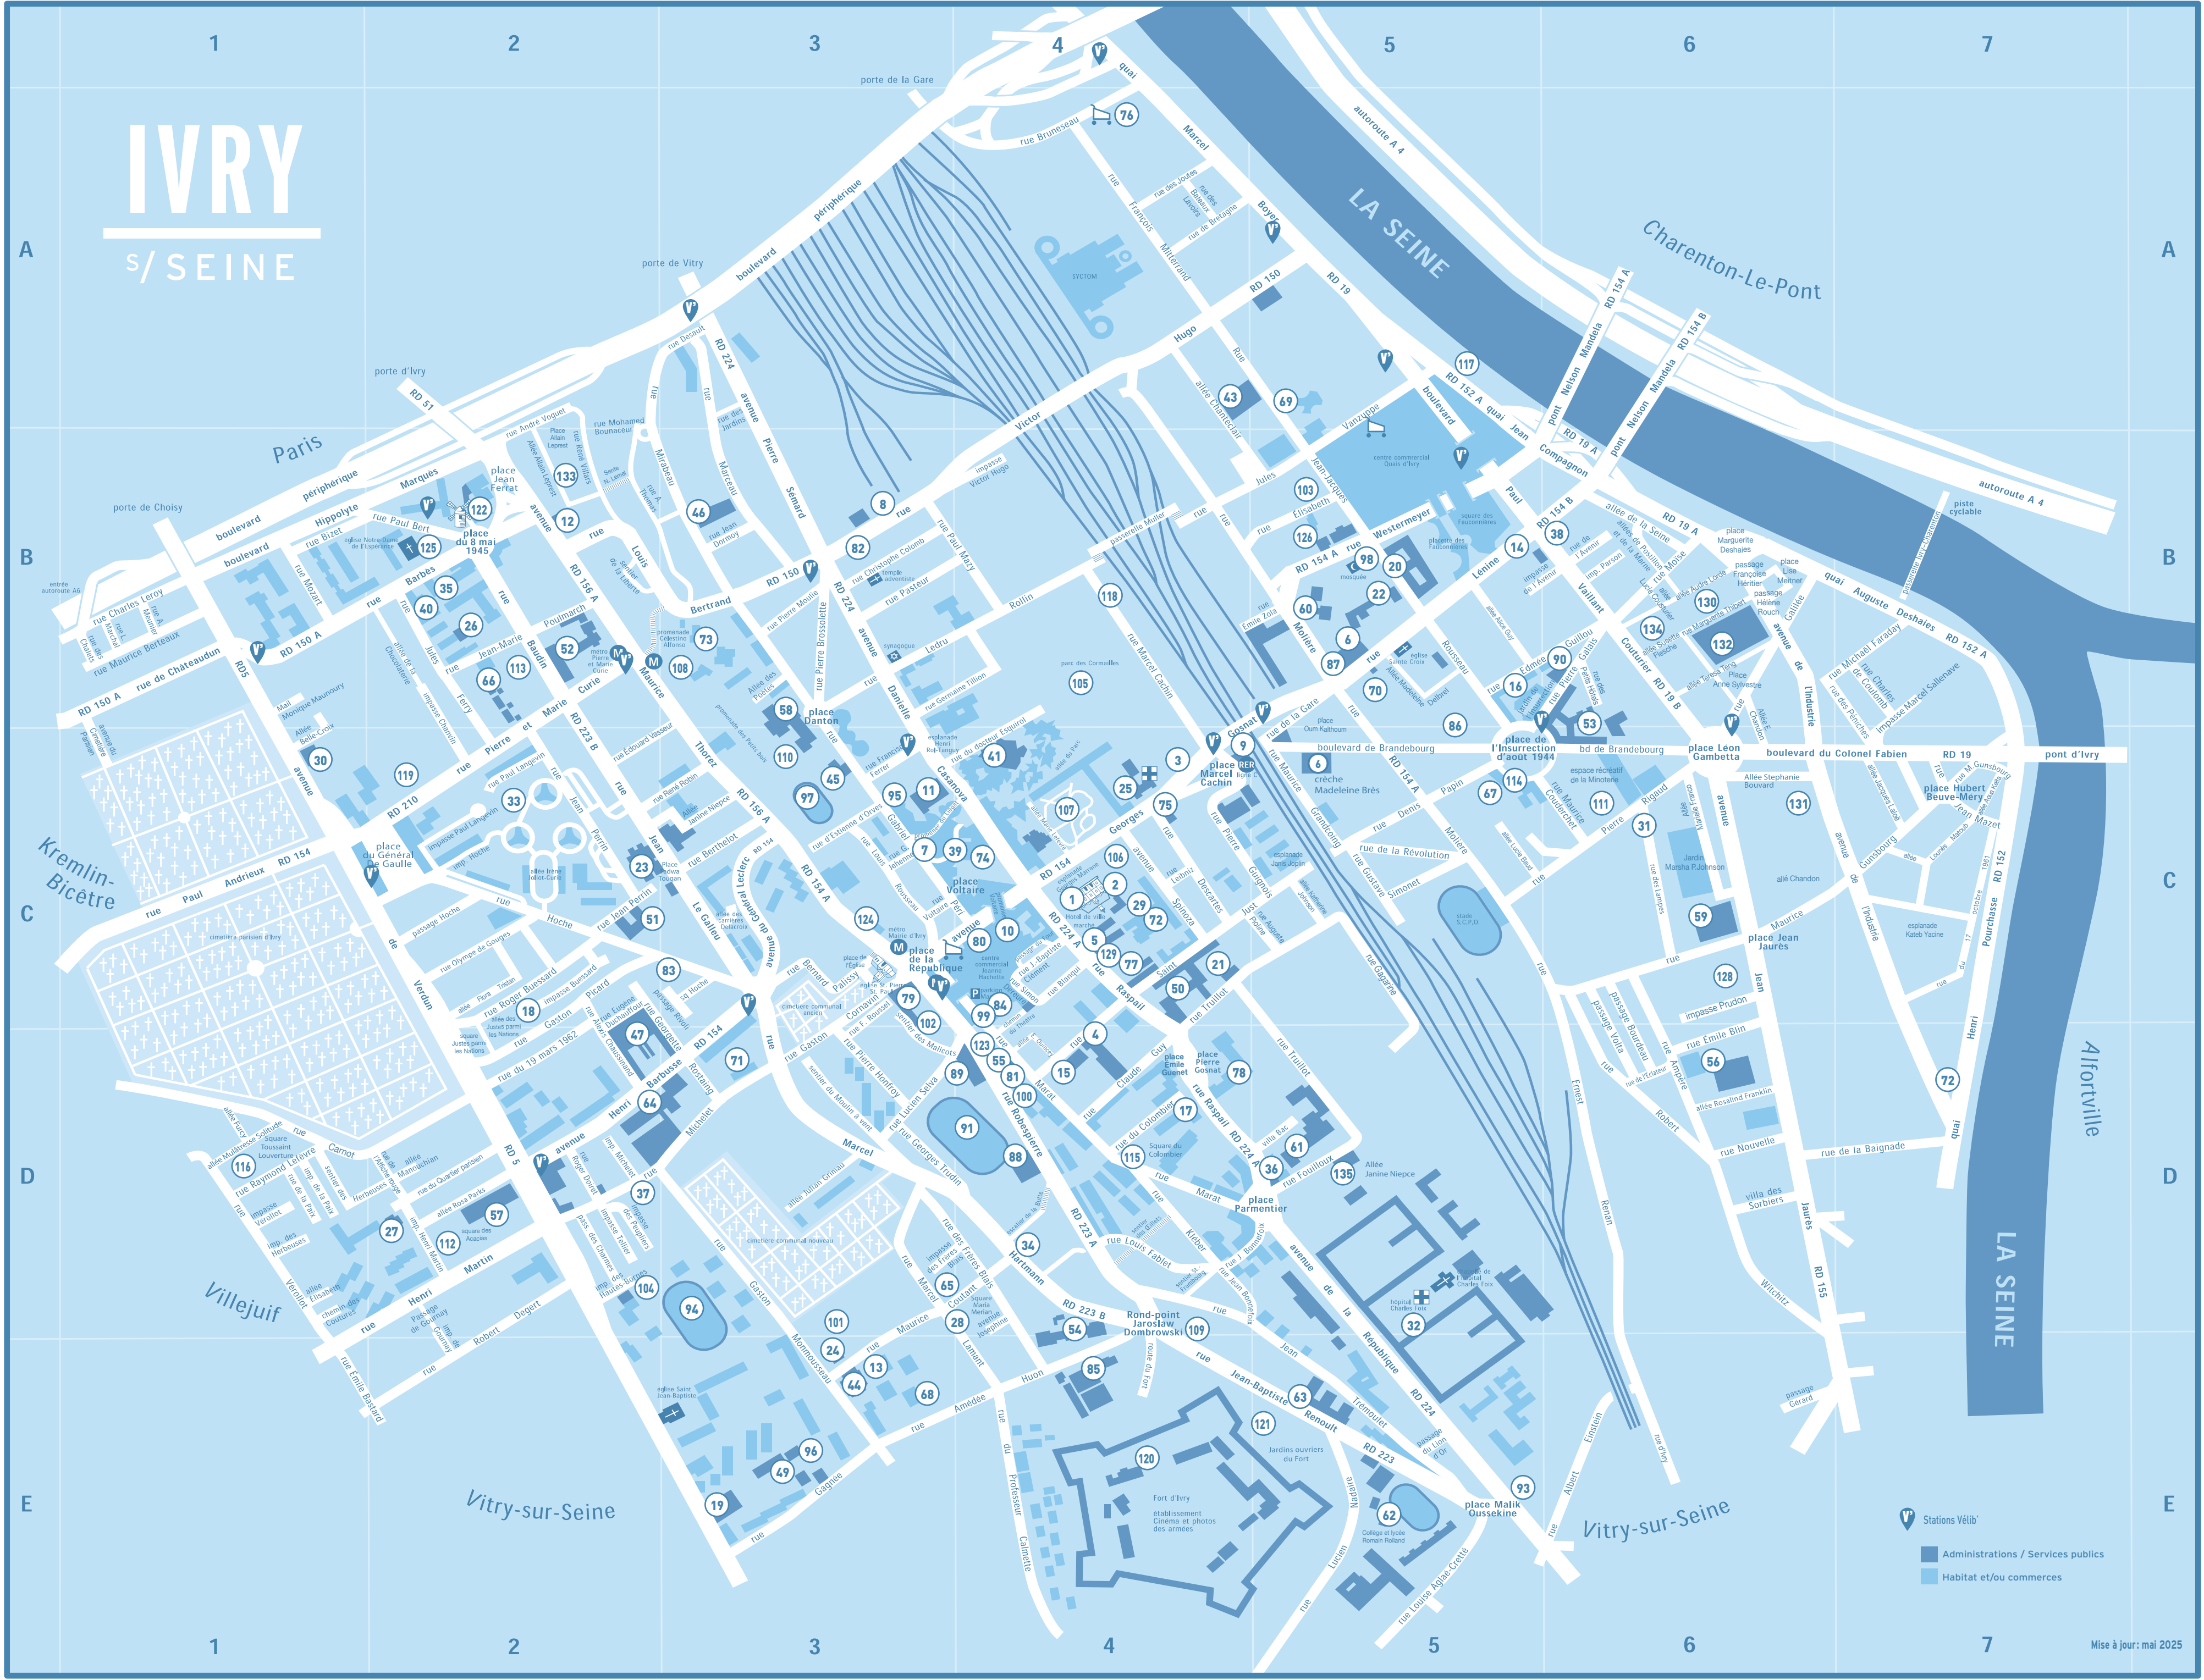

IVRY

s/SEINE

- Stations Vélib'
- Administrations / Services publics
- Habitat et/ou commerces