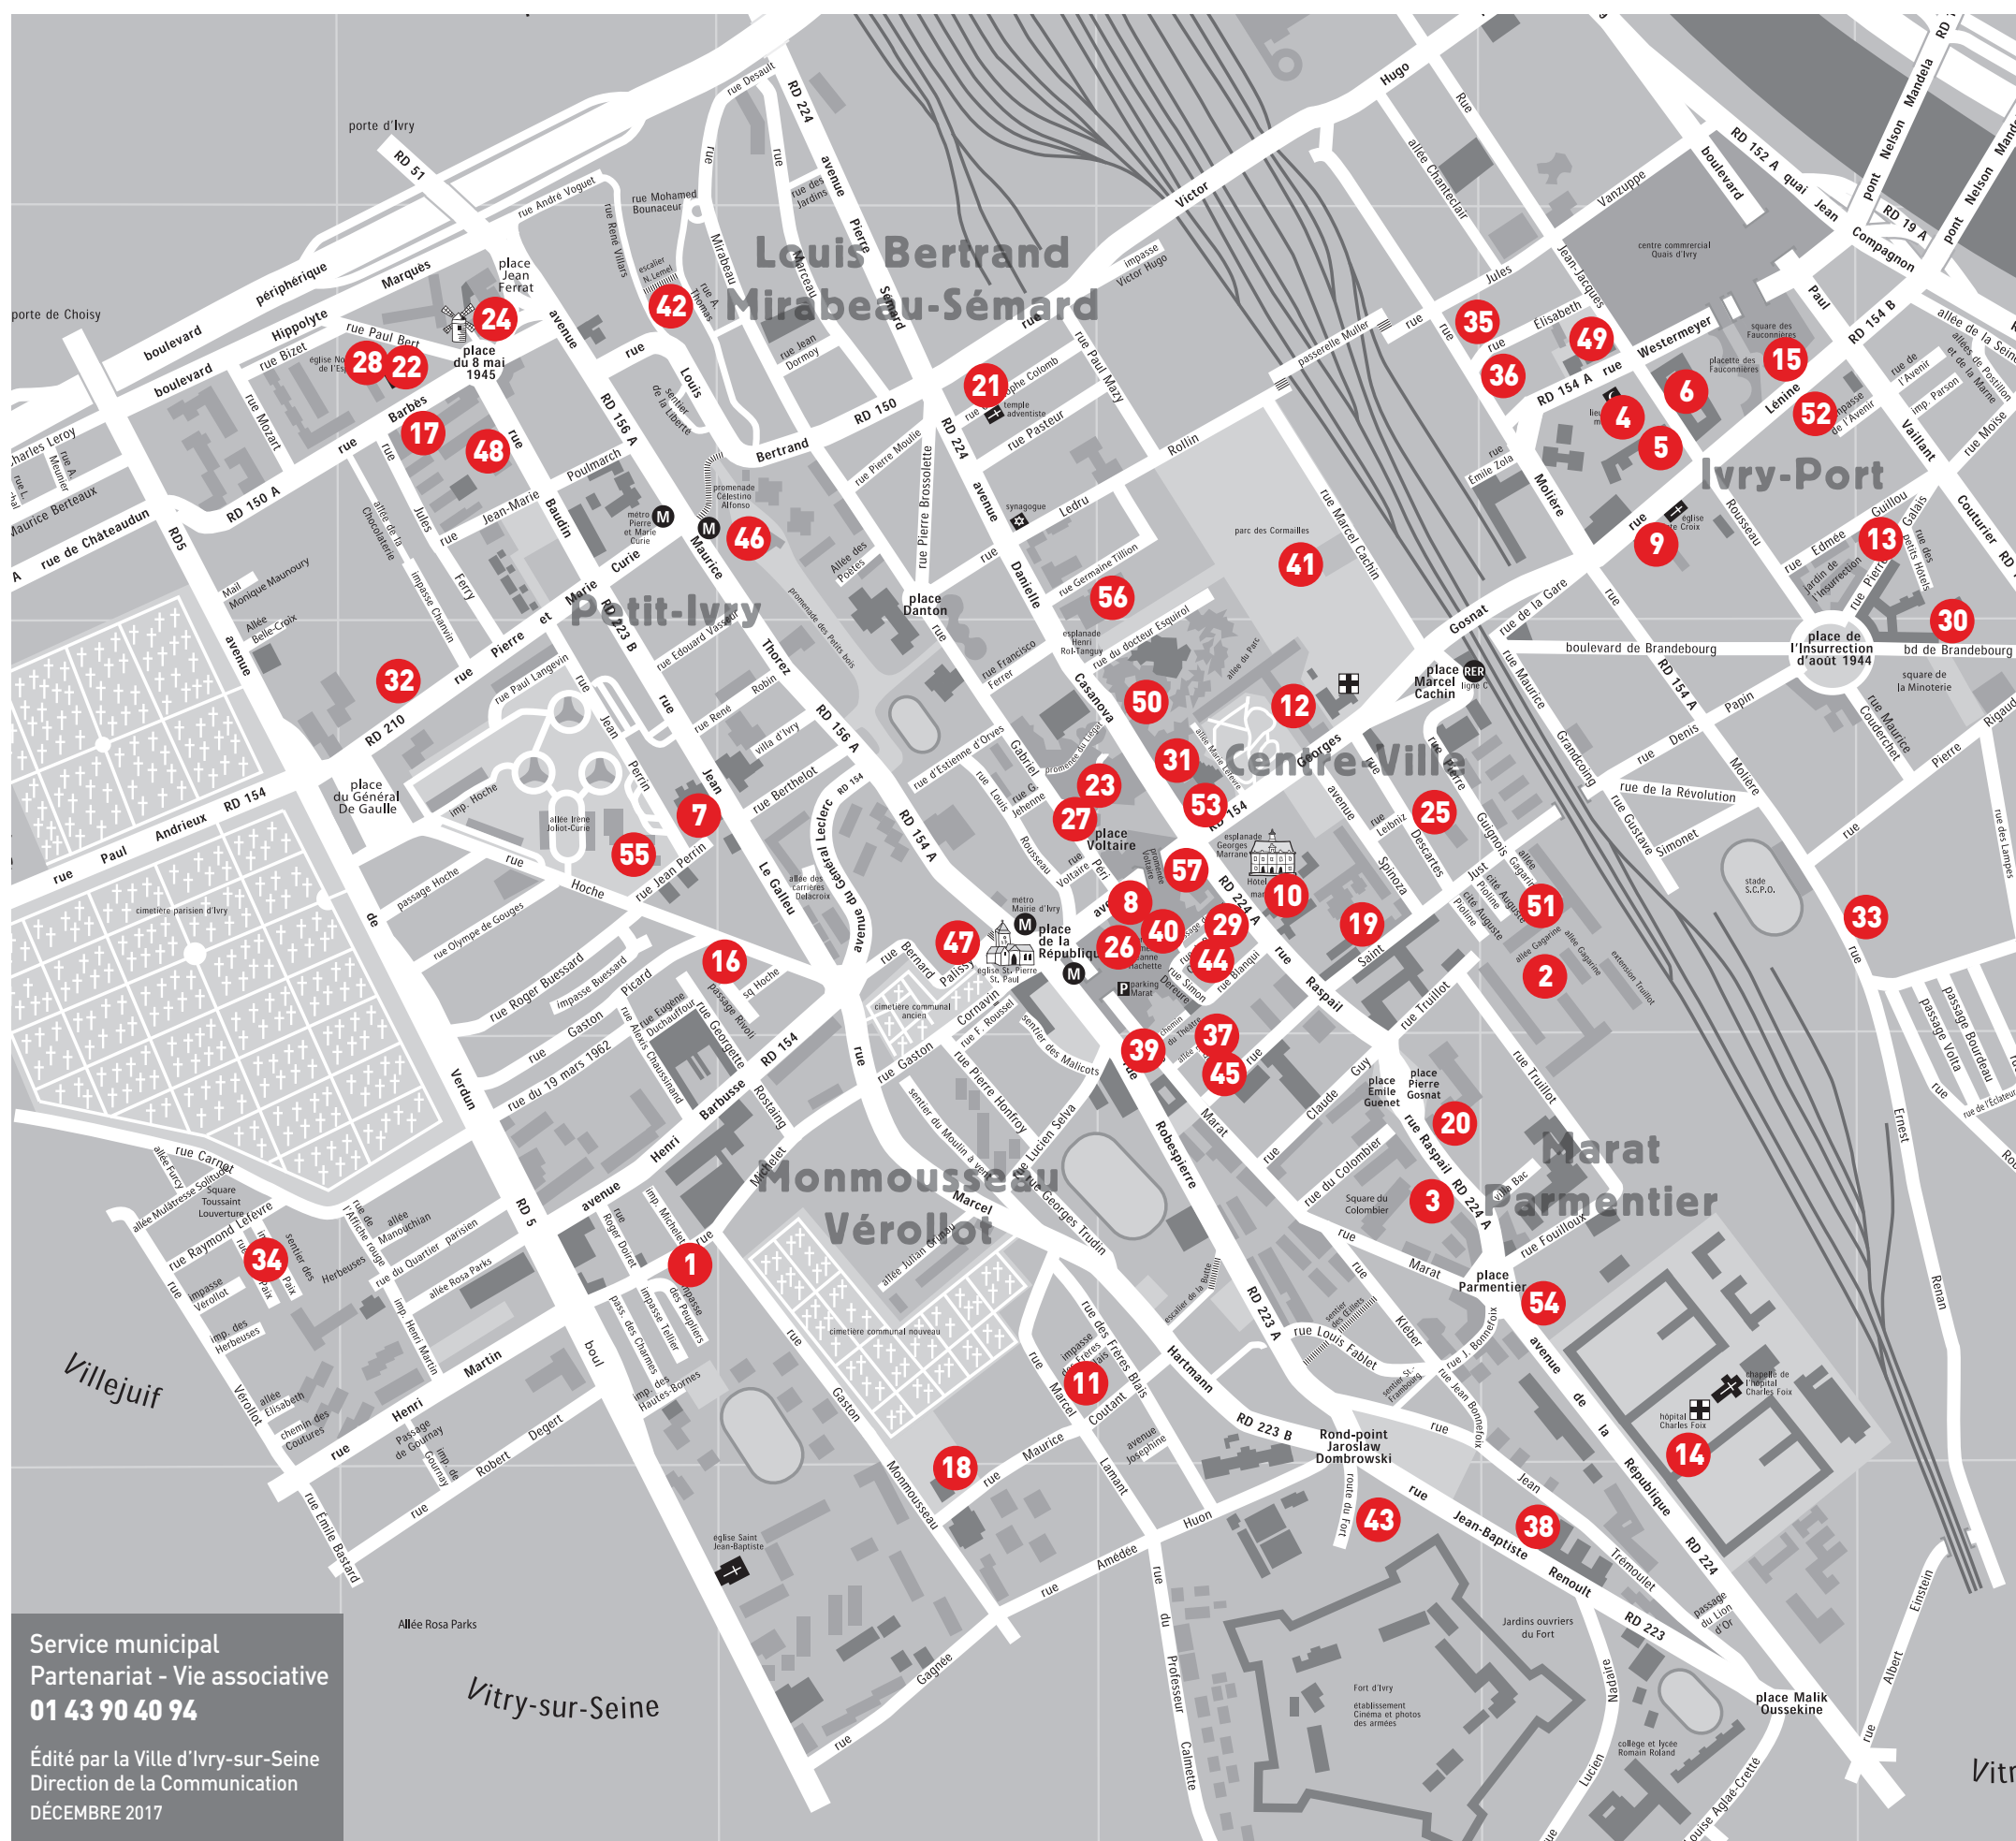

La scène buissonnière

APPRENTISSAGE DE LA LANGUE FRANÇAISE

APPRENTISSAGE D'UNE LANGUE ÉTRANGÈRE

Service municipal
Partenariat - Vie associative
01 43 90 40 94

Édité par la Ville d'Ivry-sur-Seine
Direction de la Communication
DÉCEMBRE 2017