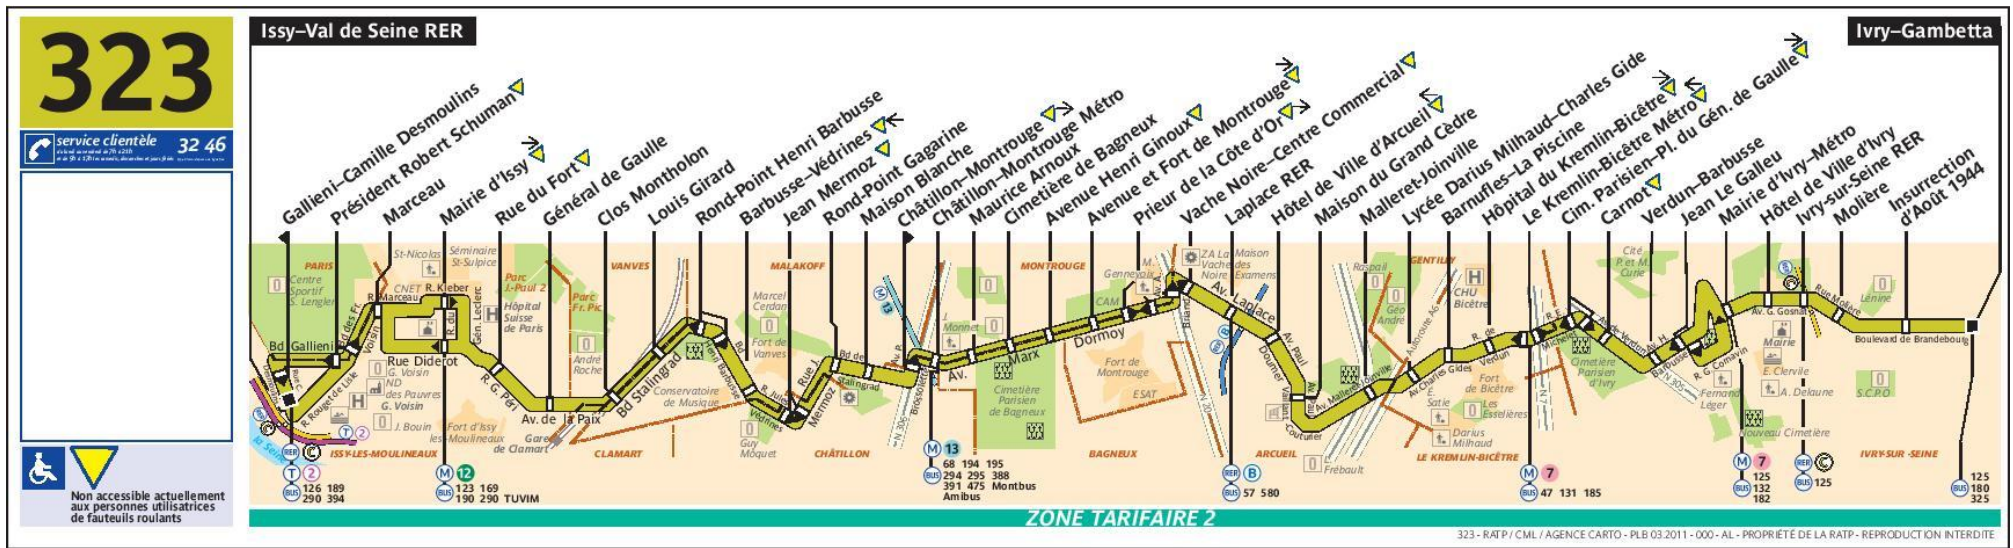

D154^B

A 4
(METZ-NANCY) 

AISONS-AL-ORT

ALFORTVILLE
CHARENTON
PARIS

IVRY-PORT SUD

Centre Commercial

200 m

12  de Vitry s/ Seine
VAL de MARNE à Ivry s/ Seine

 Hôtel de Ville 

 Le Hangar 

Théâtre Antoine Vitez 

Conservatoire Municipal
de Danse et de Musique 

D 124

i CENTRE VILLE

Centre Commercial
IVRY-CENTRE

Theâtre
Galerie F. Léger