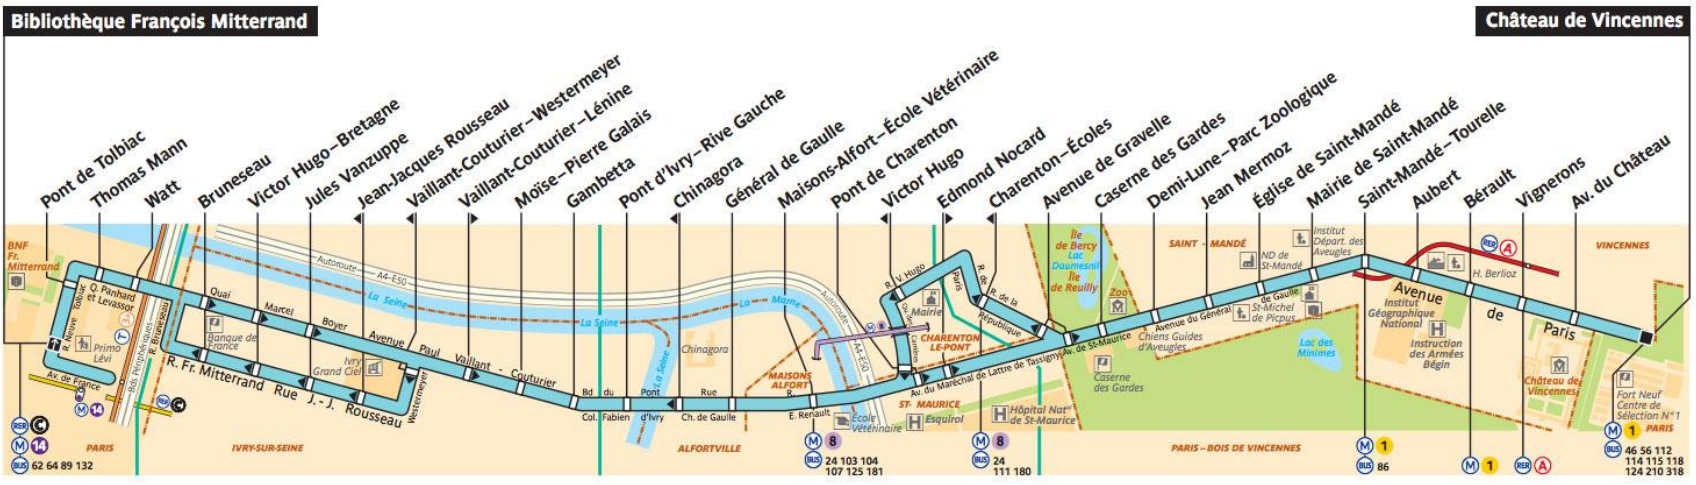

325

125

Arrêt non accessible aux UFR