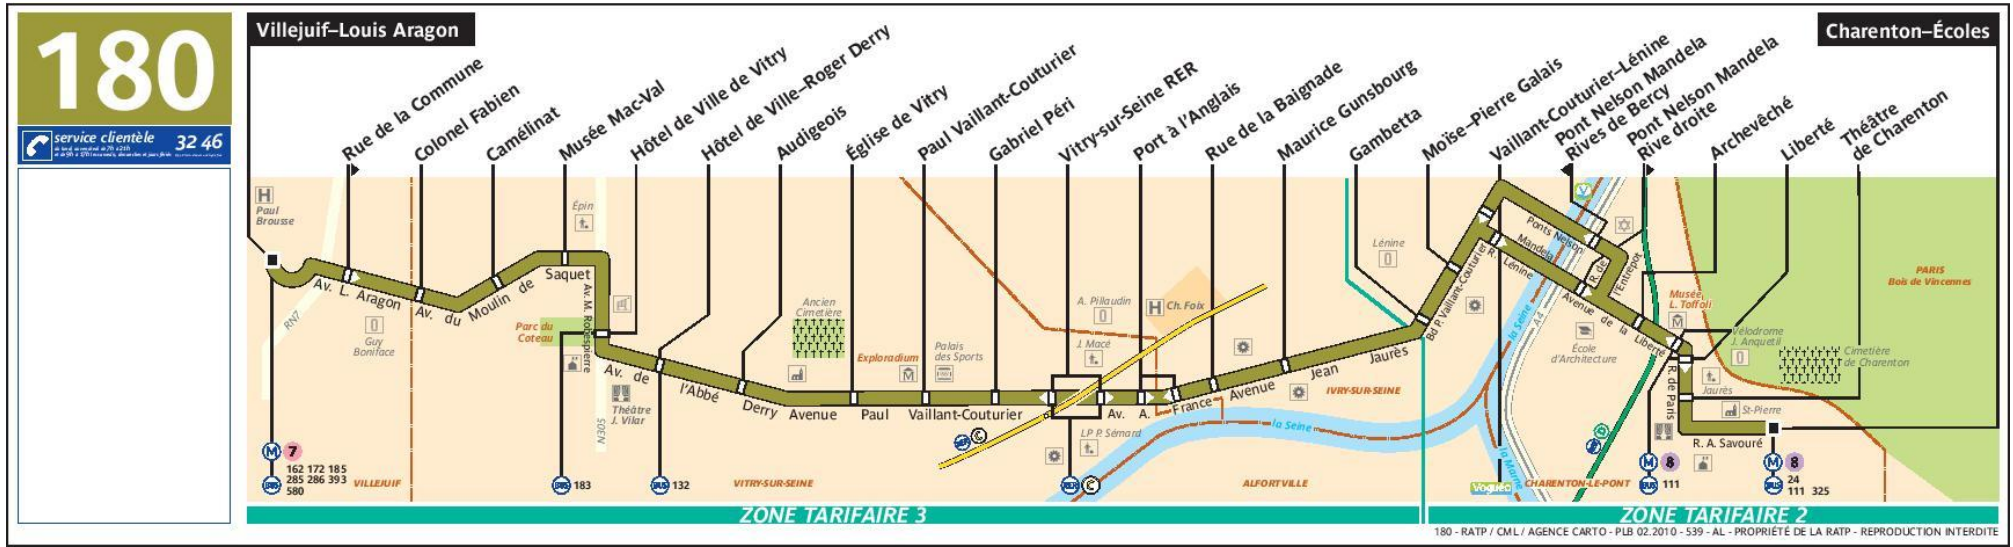

D154^B

A 4
(METZ-NANCY) 

AISONS-AL-ORT

ALFORTVILLE
CHARENTON
PARIS

IVRY-PORT SUD

Centre Commercial

200 m

12  de Vitry s/ Seine
VAL de MARNE à Ivry s/ Seine

 Hôtel de Ville 

 Le Hangar 

Théâtre Antoine Vitez 

Conservatoire Municipal
de Danse et de Musique 

D 124

i CENTRE VILLE

Centre Commercial
IVRY-CENTRE

Theâtre
Galerie F. Léger