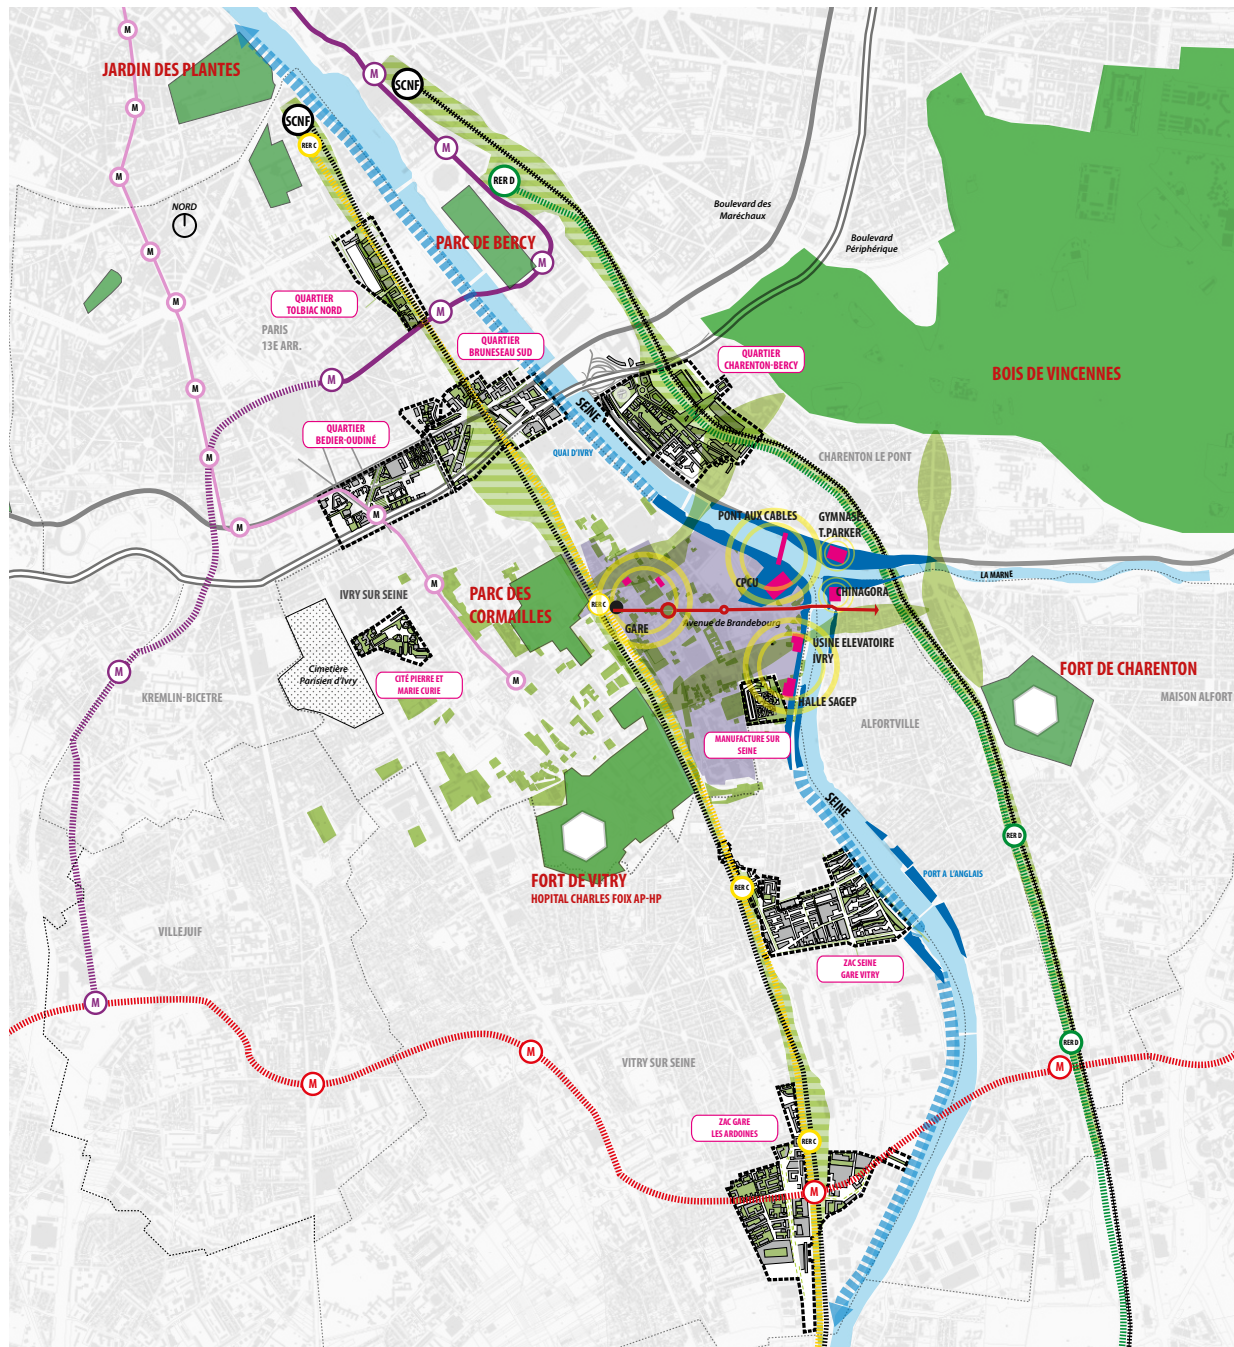

Ivry Confluences, un lieu remarquable en Ile de France

- | | | | | | | | | | | | | | | | |
|--|---|--|--|--|---|---|---|--|--|---|---|--|--|---|---|
| 
CATHERINE TRICOT
ARCHITECTE URBANISTE | 
JIN ZHANG
URBANISTE | 
YVES CHICOTEAU
INGÉNIEUR | 
FLORENCE MÉCIER
PAYSAGISTE | 
RACHID AOUA-BRACHIM
ON ÉCLAIRAGE | 
DELPHINE NEOBIER
ALPHAVILLE | 
CHLOE BALCHE
GENRE ET VILLE | 
PASCALE LAPALLD
GENRE ET VILLE | 
TOM GARNIER
CRONOS | 
AUDE MIEDOUT
ETAMINE | 
THIERRY HAYTRAUD
URBANISTE - HYDROLOGUE | 
TANN HOGAN
NOVASCOPIA | 
HALTÉ MARTIN
GRAPHISTE | 
ROMAIN PARIS
ROUGE VIF TERRITOIRES | 
CLÉMENT LEFÈVRE
ROUGE VIF TERRITOIRES | 
ÉTIENNE DELPRAT
Y A - K |
|--|---|--|--|--|---|---|---|--|--|---|---|--|--|---|---|