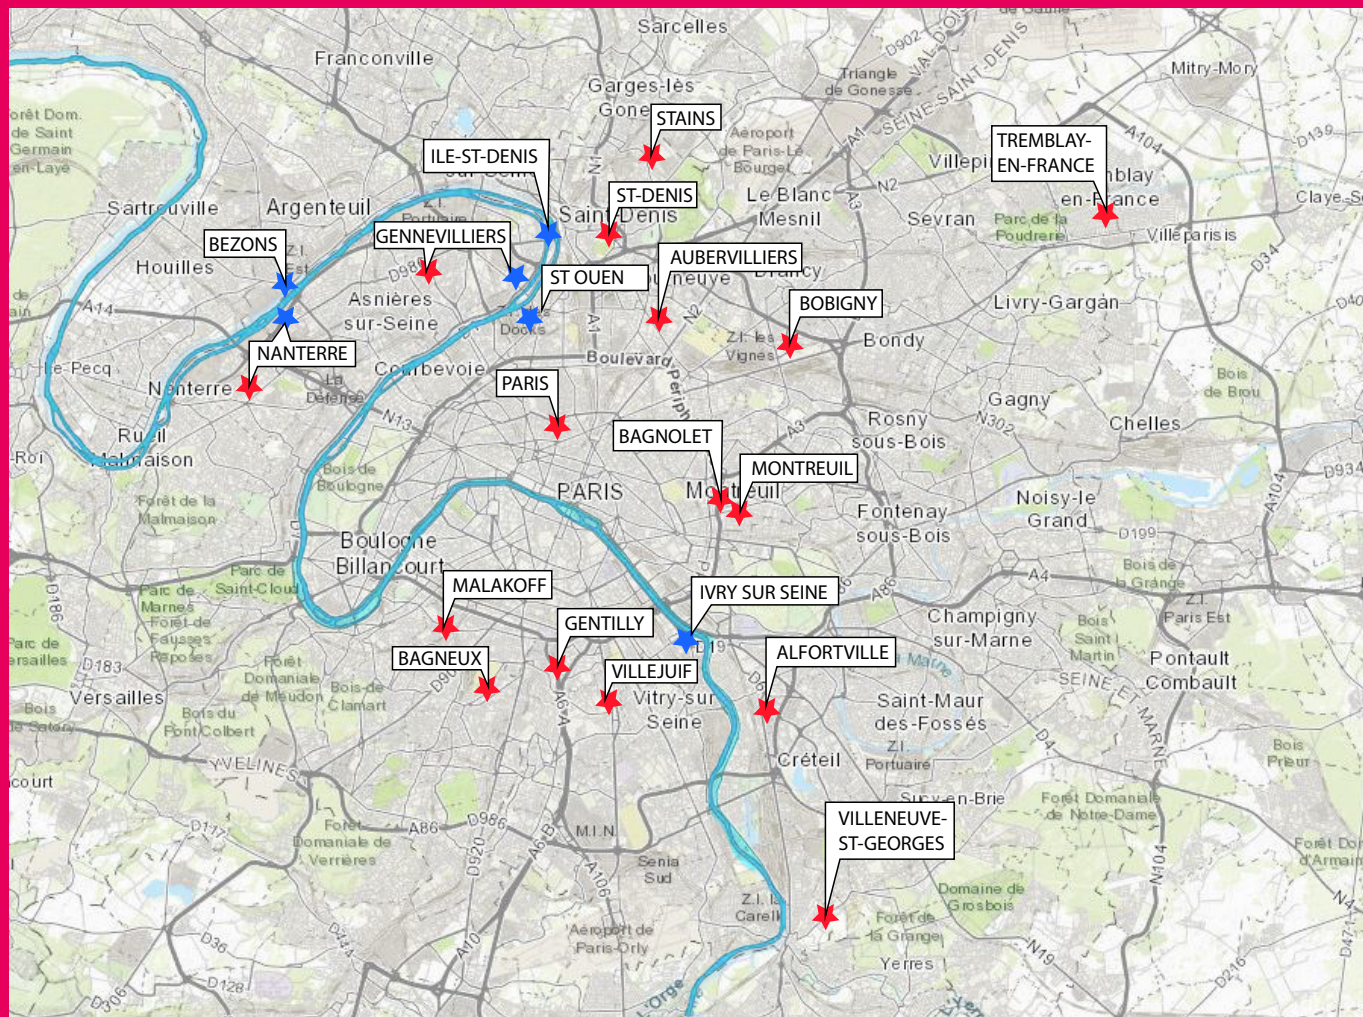

UN QUARTIER À L'IMAGE D'IVRY ET POUR SES HABITANTS

L'agence Catherine Tricot

Une agence qui travaille
beaucoup en région parisienne
et le long de la Seine.

Notre projet est donc de faire ensemble