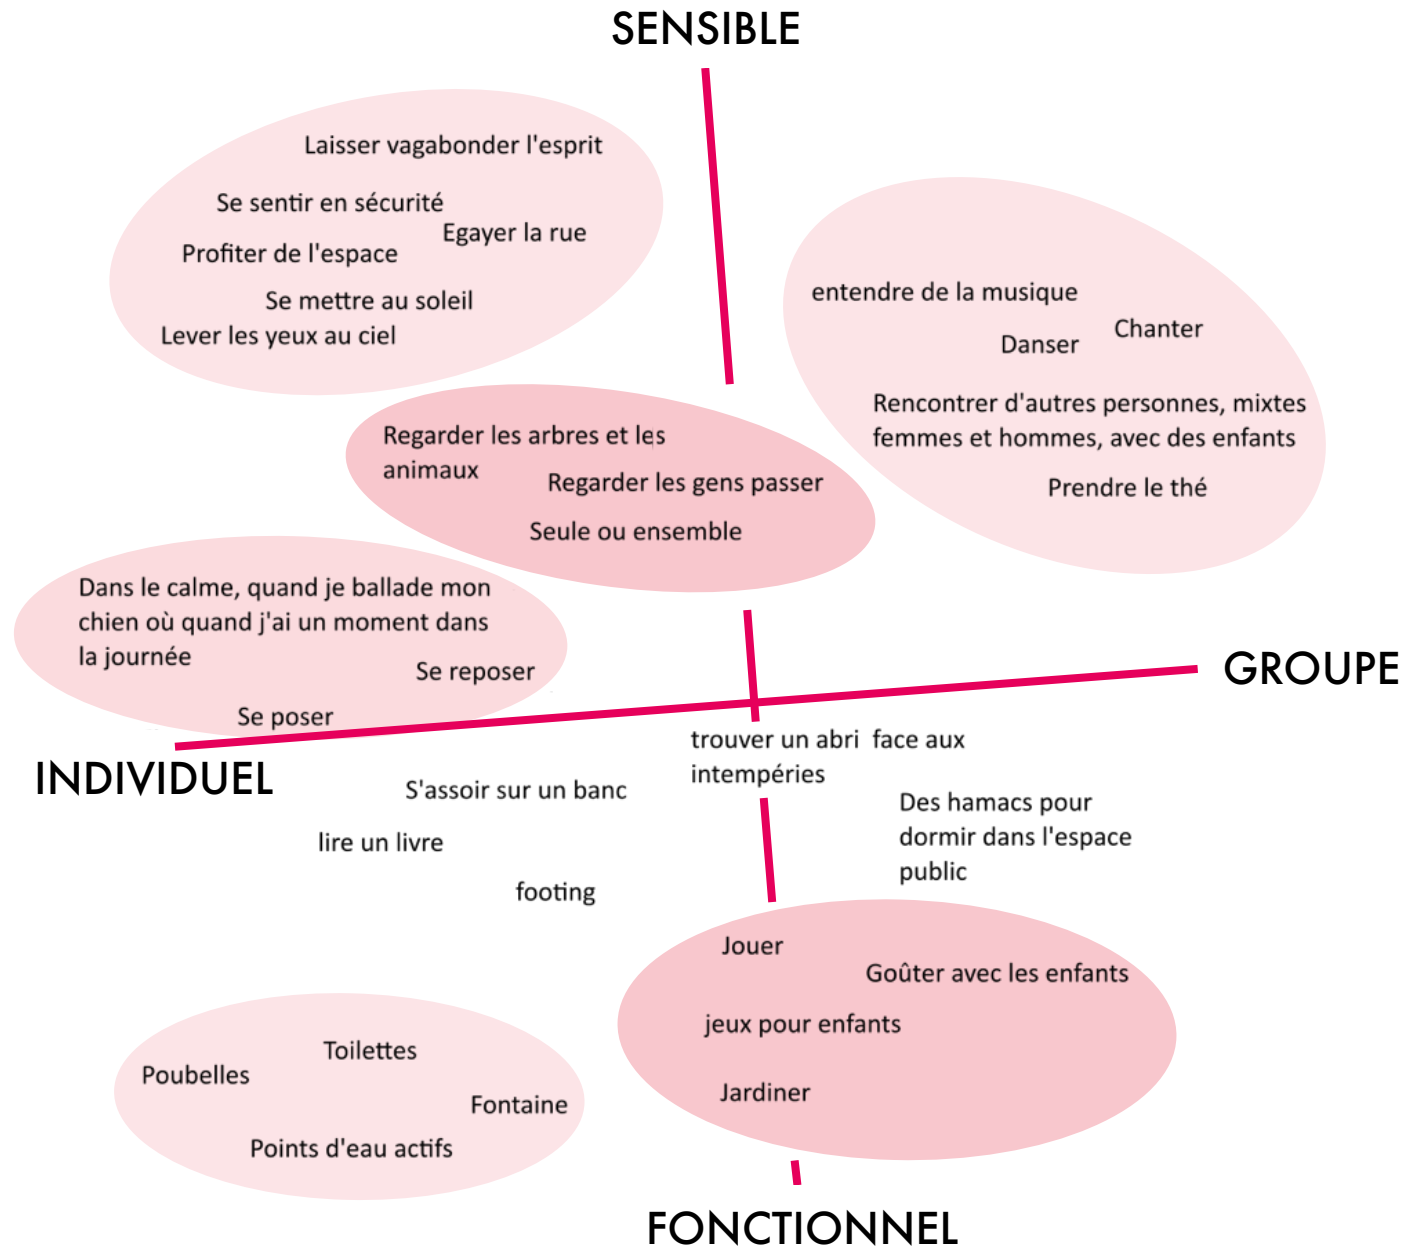

Pascale Lapalud et Chris Blache, de l'agence GENRE ET VILLE, mandatées par la ville d'Ivry, ont animé des balades dans le quartier pour recueillir les aspirations des femmes.

Ce que ces femmes ont dit de leurs attentes confortent notre proposition.